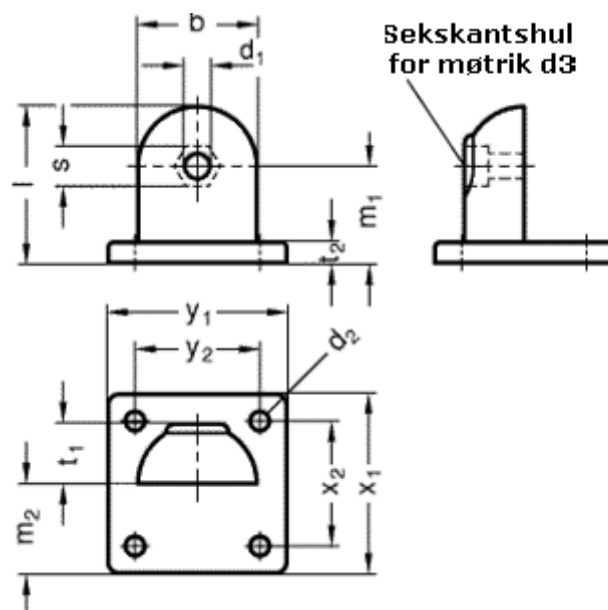

Varenummer: 2027265MZBL
Beskrivelse: E+G Flange med laskeforbindelse
GN272-65-MZ-BL

Mål

b = 65	t1 = 32.5
d1 = 10.2	t2 = 14
d2 = 11.0	x1 = 105
d3 = M10	x2 = 74
l = 84.5	y1 = 105
m1 = 52.0	y2 = 74
m2 = 52.5	
s = 17	